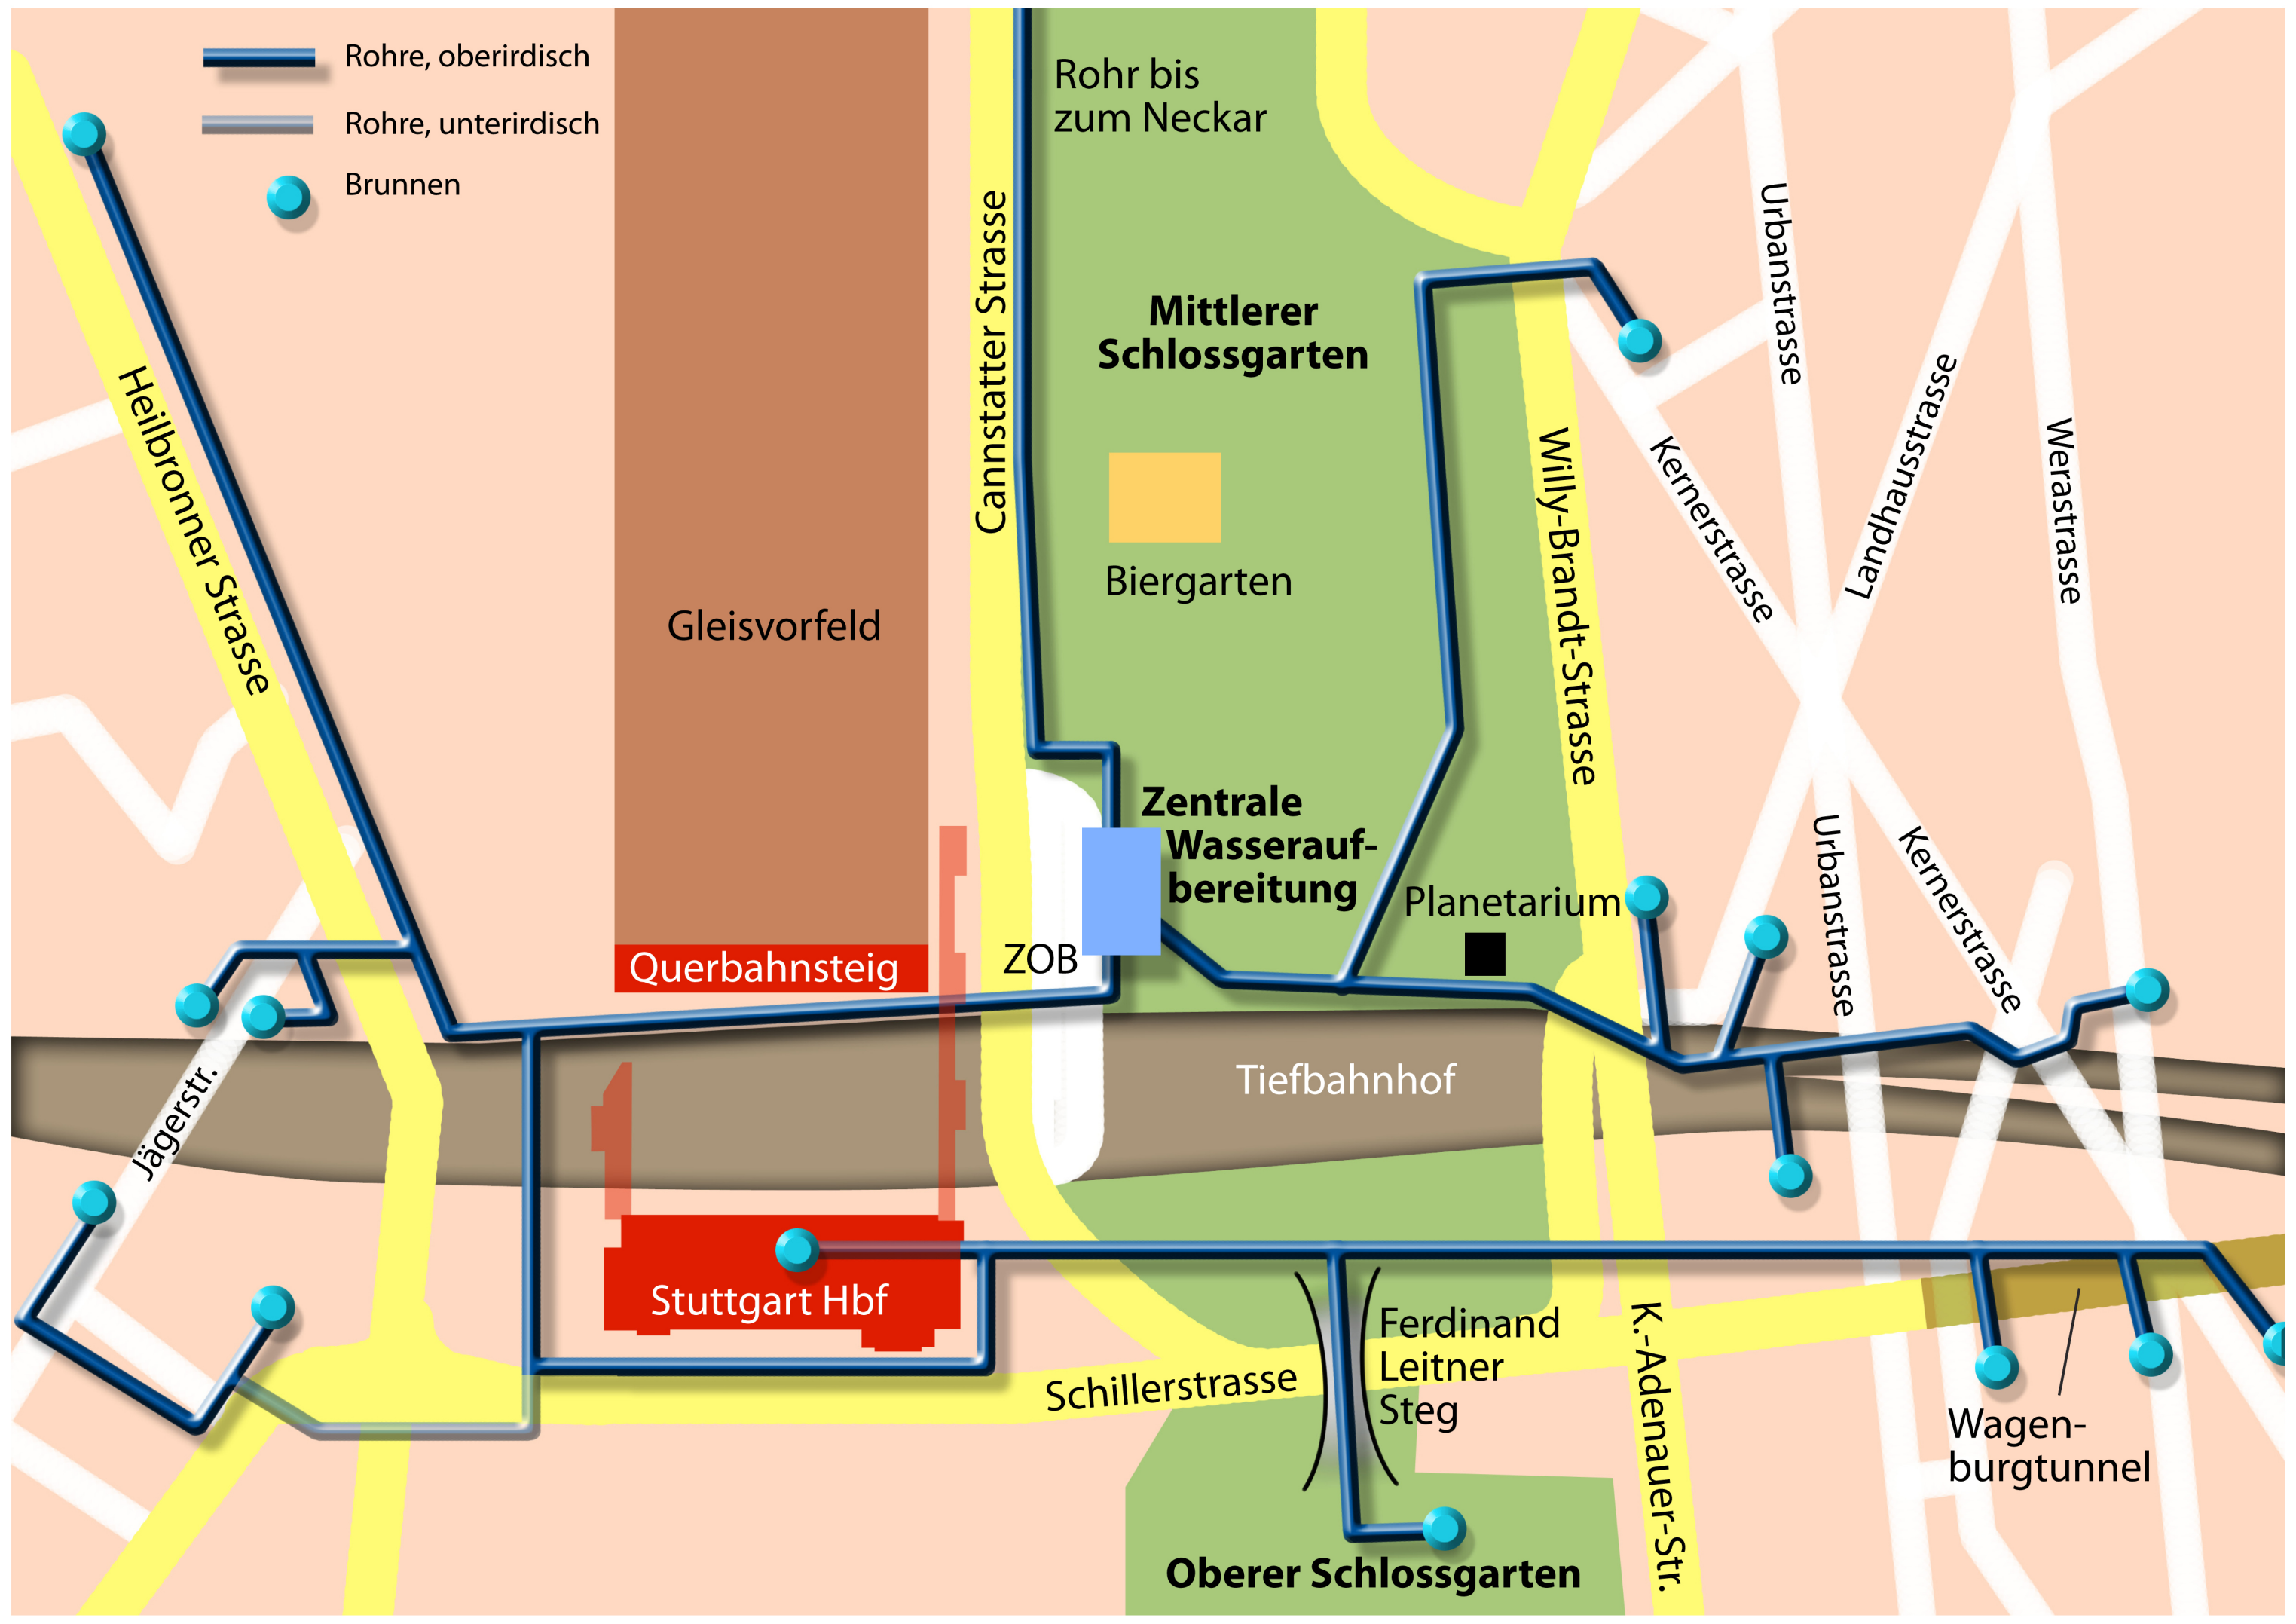

-  Rohre, oberirdisch
-  Rohre, unterirdisch
-  Brunnen

Rohr bis zum Neckar

Mittlerer Schlossgarten

Biergarten

Zentrale Wasseraufbereitung

Planetarium

ZOB

Tiefbahnhof

Stuttgart Hbf

Schillerstrasse

Ferdinand Leitner Steg

Oberer Schlossgarten

K.-Adenauer-Str.

Wagenburgtunnel

Heilbronner Strasse

Cannstatter Strasse

Willy-Brandt-Strasse

Urbanstrasse

Kernerstrasse

Landhausstrasse

Merastrasse

Jägerstr.

Urbanstrasse

Kernerstrasse

Gleisvorfeld

Querbahnsteig