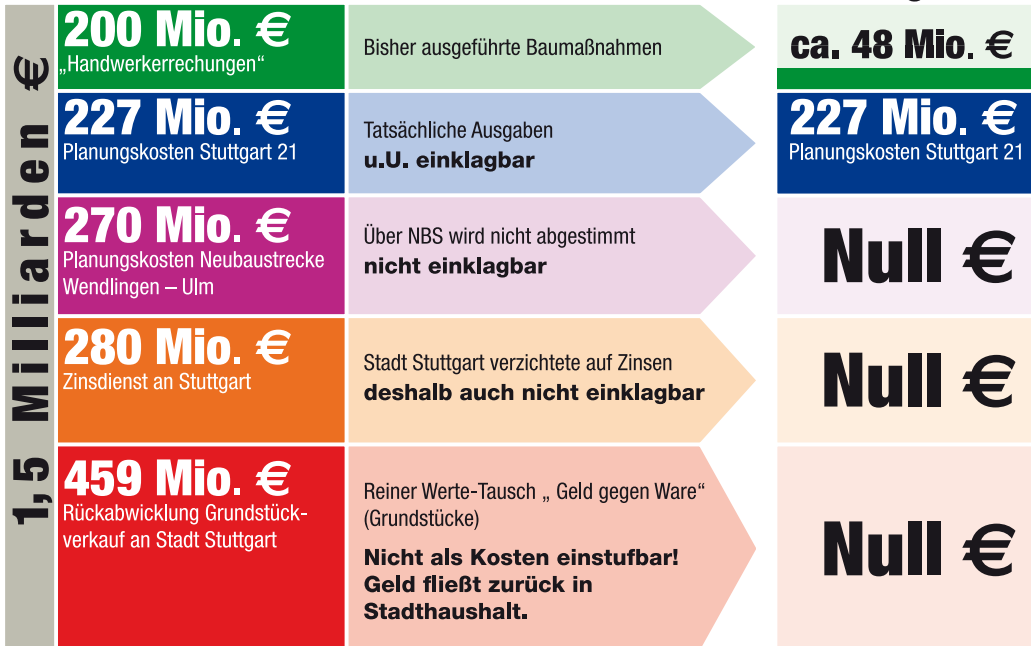

# Ausstiegskosten laut Grube\* und Pro-S21-Parteien

# Tatsächliche Ausstiegskosten

\* Vortrag Grube am 23.5.2011 im IEV der Uni Stuttgart

v.S.d.P.: Carola Eckstein, Umkehrbar e.V., Urbanstraße 49a, 70182 Stuttgart