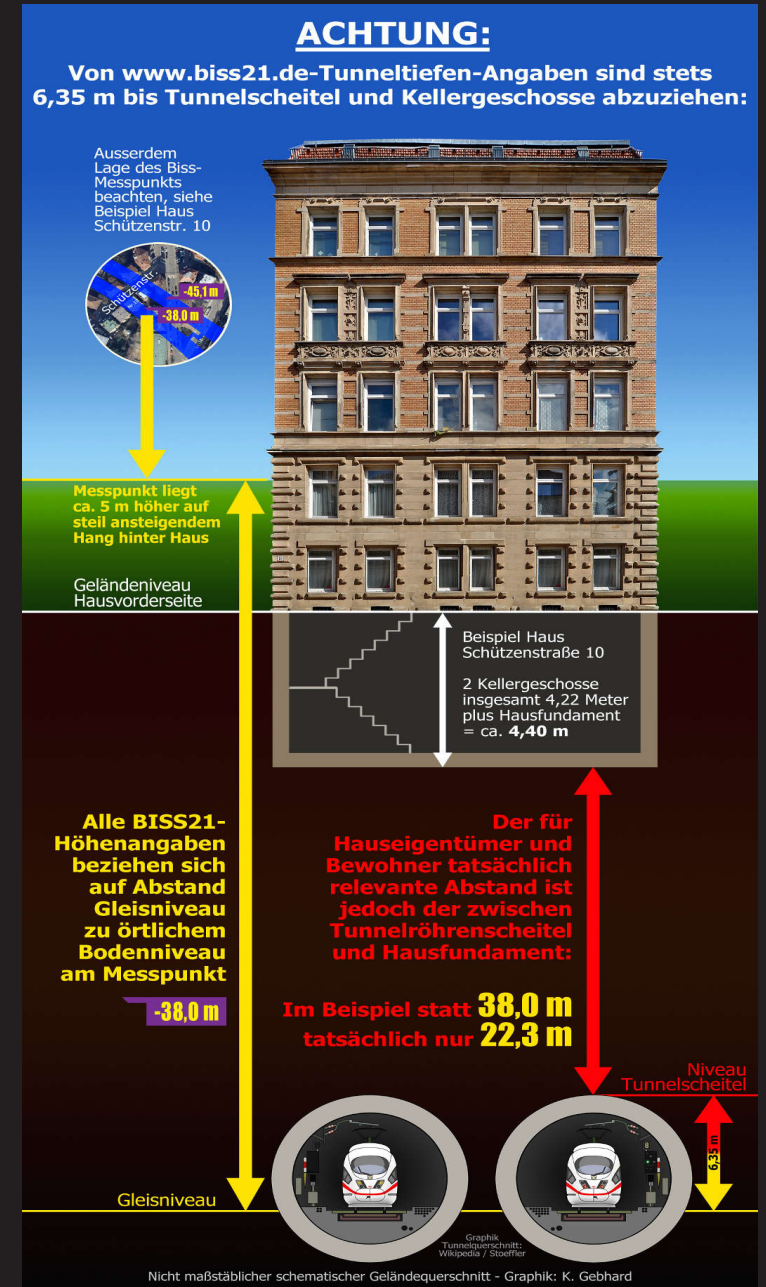

Häuser/Grundstücke werden wegen S21 untertunnelt!

Killesberg/ Feuerbach
 Ulrich Hangleiter

Gablenberg
 Rolf Ade

Wangen/Untertürkheim
 Barbara Weber
 zukunftschiene@gmx.de

Kernerviertel/Sonnenberg
 Frank Schweizer

Weitere Veranstaltung zum Thema:
„Entrauchungsbauwerk Killesberg“
 Infoveranstaltung des Netzwerks Killesberg und Umgebung
6. März 2013 um 19:30 Uhr
 Naturfreundehaus Steinbergle Stresemannstraße 6.

ViSdP: Barbara Weber, Näherstr. 20, 70327 Stuttgart